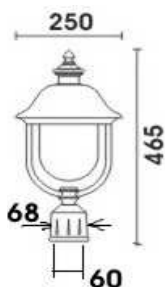

Серия садово-парковых светильников BARCELONA TM LUXOR

LUX-BR5

Описание:

Садово-парковые алюминиевые светильники серии BARCELONA выполнены в стиле модерн. Использование в дизайне двух цветов улучшает их эстетическое восприятие. Полусферический рассеиватель выполнен из УФ-стабилизированного поликарбоната, который сохраняет прозрачность на протяжении всего срока службы и является вандалоустойчивым. Удобно меняется лампа.

Область применения:

Могут быть использованы для освещения парковых дорожек, природных зон отдыха, детских площадок, частных домов и прилегающих территорий, заборов и других ограждающих конструкций.

Наименование светильника	Мощность, Вт	Патрон	Степень защиты	Цвет	Рекомендуемый тип лампы
BARCELONA LUX-BR1	75	E27	IP44	медь	лампа накаливания или энергосберегающая
BARCELONA LUX-BR2	75	E27	IP44	медь	лампа накаливания или энергосберегающая
BARCELONA LUX-BR3	75	E27	IP44	медь	лампа накаливания или энергосберегающая
BARCELONA LUX-BR4	75	E27	IP44	медь	лампа накаливания или энергосберегающая
BARCELONA LUX-BR5	75	E27	IP44	медь	лампа накаливания или энергосберегающая
BARCELONA LUX-BR6/2	2x75	E27	IP44	медь	лампа накаливания или энергосберегающая
LUX-11A	50	Gx5,3	IP68	нерж. сталь	галогенная MR16, JCDR
LUX-22A	50	Gx5,3	IP68	нерж. сталь	галогенная MR16, JCDR
LUX-04A LED White Kit 8шт + транс.230В			IP65	нерж. сталь	Led лампы в комплекте