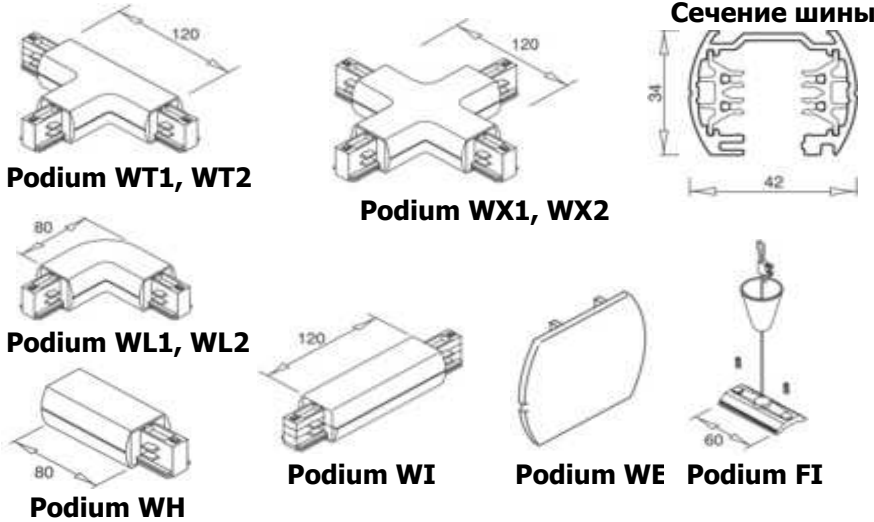

# Трехфазная(230V) шинная система P O D I U M T M LUXOR

Модель для шинпровода Podium T150

Консольная модель Podium W70

## Составляющие элементы шинпровода

Консольные светильники с  
возможностью крепления как на  
потолок так и на стену

LUX-43

LUX-27

Модель	Мощность макс., Вт	Тип лампы	Патрон	Степень защиты	Цвет	Материал
LUX-PODIUM 1m GREY				IP20	серый	алюминий
LUX-PODIUM 2m GREY				IP20	серый	алюминий
LUX-PODIUM T70 GREY	70	MHL, HQI	Rx7s	IP20	серый	литой алюминиевый сплав
LUX-PODIUM T150 GREY	150	MHL, HQI	Rx7s	IP20	серый	литой алюминиевый сплав
LUX-PODIUM W70 GREY	70	MHL, HQI	Rx7s	IP20	серый	литой алюминиевый сплав
LUX-PODIUM W150 GREY	150	MHL, HQI	Rx7s	IP20	серый	литой алюминиевый сплав
LUX-PODIUM WI GREY				IP20	серый	литой алюминиевый сплав
LUX-PODIUM WL1 GREY				IP20	серый	литой алюминиевый сплав
LUX-PODIUM WL2 GREY				IP20	серый	литой алюминиевый сплав
LUX-PODIUM WT1 GREY				IP20	серый	литой алюминиевый сплав
LUX-PODIUM WT2 GREY				IP20	серый	литой алюминиевый сплав
LUX-PODIUM WX1 GREY				IP20	серый	литой алюминиевый сплав
LUX-PODIUM WX2 GREY				IP20	серый	литой алюминиевый сплав
LUX-PODIUM WH GREY				IP20	серый	литой алюминиевый сплав
LUX-PODIUM WE GREY				IP20	серый	пластик
LUX-PODIUM FI GREY				IP20	серый	литой алюминиевый сплав
LUX-43 GREY	50	MR16, JCDR	Gx5,3	IP20	серый	литой алюминиевый сплав
LUX-27 GREY	50	AR111	Gx5,3	IP20	серый	литой алюминиевый сплав